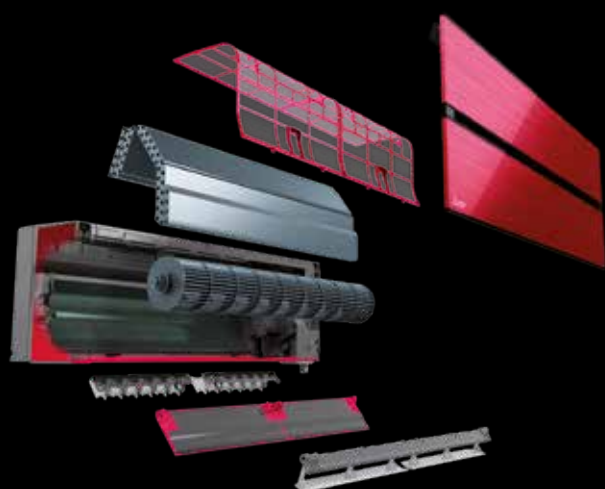

DAMM OCH SMUTSAVVISANDE

Med Dual Barrier Coating på värmeväxlaren och fläktjulet stöter den bort damm och smuts, vilket ger oförändrad energieffektivitet med tiden och upprätthåller god prestanda.

Produktinformation