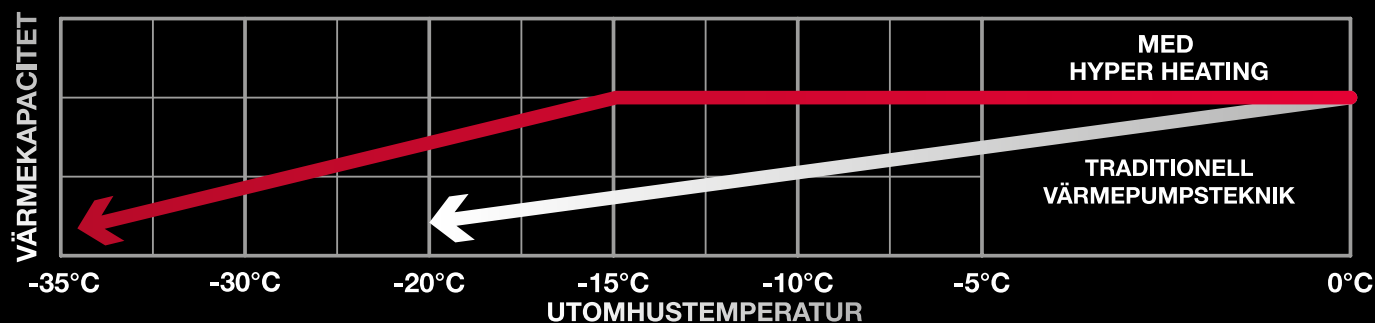

UNDERHÅLLSSVÄRME

HERO har underhållsvärme vilket innebär att den håller ditt hem varmt och frostfritt hela vintern. Du väljer själv önskad temperatur steglöst från $+10\text{ }^{\circ}\text{C}$ till $+31\text{ }^{\circ}\text{C}$.