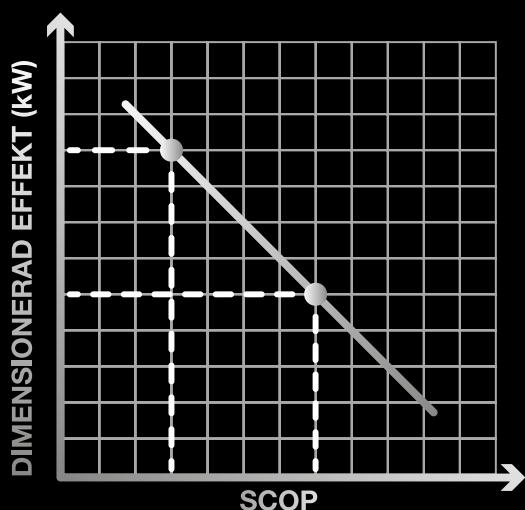

Den är även så smart att om du glömmer att stänga av den en varm sommardag så har den en funktion där den stänger av sig själv.

Memorerar din position och rörelse i rummet.

Anpassar och riktar luftflödet därefter.

VÄRMER DIN VARDAG

HÖG DIMENSIONERAD EFFEKT

En av de viktigaste egenskaperna är dimensionerad effekt (P-design) där ett högt värde innebär att värmepumpen kan värma en stor yta. SCOP och dimensionerad effekt är det du som konsument bör titta på vid val av värmepump. Även om din värmepump har ett högt SCOP så krävs det en dimensionerad effekt lämplig för din bostad för att ditt hus ska få den värme och besparing du vill ha. HERO har en hög dimensionerad effekt och är ett riktigt kraftpaket.